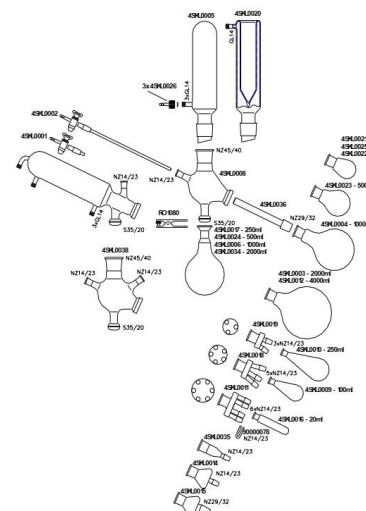

ВАКУУМ ПОМПИ

ВАКУУМ ПОМПА МОДЕЛ R-300 без масло				450.00 лв.
Макс. вакуум	106 mbar /680 мм Hg/	Вакуумен регулатор		
Дебит	23 л/мин	Улавител на влага		
Обороти	1750 rpm	Изход за маркуч	8 мм	
Макс. мощност	65W	Макс. ток	0.7 A	
Ниво на шум	50db	Размери (LxWxH): 26.8 x 13.5 x 20.4 см		
Тегло	4.1 кг			
Резервни части				Ед. цена, лв.
167301-06	Влагоулавител с филтър и манометър			90.00
167301-07	Филтър към влагоулавителя			12.00

ВАКУУМ ПОМПА МОДЕЛ VM 20D за Модел RVO 400		1 760.00 лв.
Максимален вакуум - При серийна връзка < 2 KPa - При парална връзка < 14 KPa		
Дебит: - При серийна връзка 20 л/мин - При парална връзка 40 л/мин		
Мощност:	180 W	
Тегло:	8 кг	
Захранване:	230 V / 50Hz	

ЦИРКУЛАЦИОНЕН ОХЛАДИТЕЛ Модел: COR 400		3 300.00 лв.
Производителност:	1/4 к.с.	
Производителност 22 ° C => 7 ° C:	80 л / час	
Минимална температура:	1 ° C за вода	
Минимална температура:	-20 ° C с антифриз	
Точност на регулиране:	± 1 ° C	
Обем на охлаждащия резервоар:	20 л	
Дебит на помпата:	120 л / час	
Охлаждащ газ:	R - 134a	
Захранване:	230V, 50 / 60Hz	
Мощност:	макс. 391 VA	
Тегло:	29 кг	

ДОПЪЛНИТЕЛНИ СЪКЛЕНИ АКЕСОАРИ И РЕЗЕРНИ ЧАСТИ

Цени при запитване.

ЦЕНИ БЕЗ 20% ДДС.