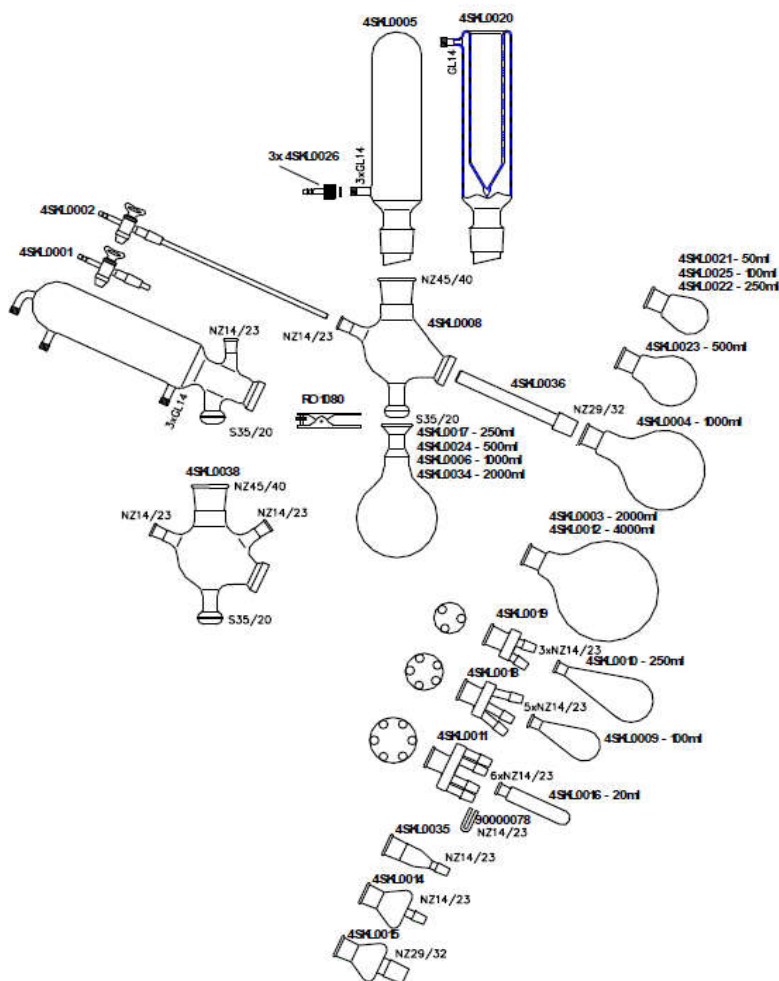

ВАКУУМ ПОМПИ

ВАКУУМ ПОМПА МОДЕЛ R-300 без масло			ROCKER make filtration easy	430.00 лв.
Макс. вакуум	106 mbar /680 мм Hg/	Вакуумен регулатор		
Дебит	23 л/мин	Улавител на влага		
Обороти	1750 rpm	Изход за маркуч	8 мм	
Макс. мощност	65W	Макс. ток	0.7 A	
Ниво на шум	50db	Размери (LxWxH): 26.8 x 13.5 x 20.4 см		
Тегло	4.1 кг			
Резервни части				Ед. цена, лв.
167301-06	Влагуоулавител с филтър и манометър		90.00	
167301-07	Филтър към влагуоулавинеля		12.00	

ВАКУУМ ПОМПА МОДЕЛ VM 20D за Модел RVO 400		1 300.00 лв.
Максимален вакуум - При серийна връзка < 2 КПа - При парална връзка < 14 КПа		
Дебит: - При серийна връзка 20 л/мин - При парална връзка 40 л/мин		
Мощност:	180 W	
Тегло:	8 кг	
Захранване:	230 V / 50Hz	

СТЪКЛЕНИ АКЕСОАРИ: Цени при запитване.

ЦЕНИ БЕЗ 20% ДДС.